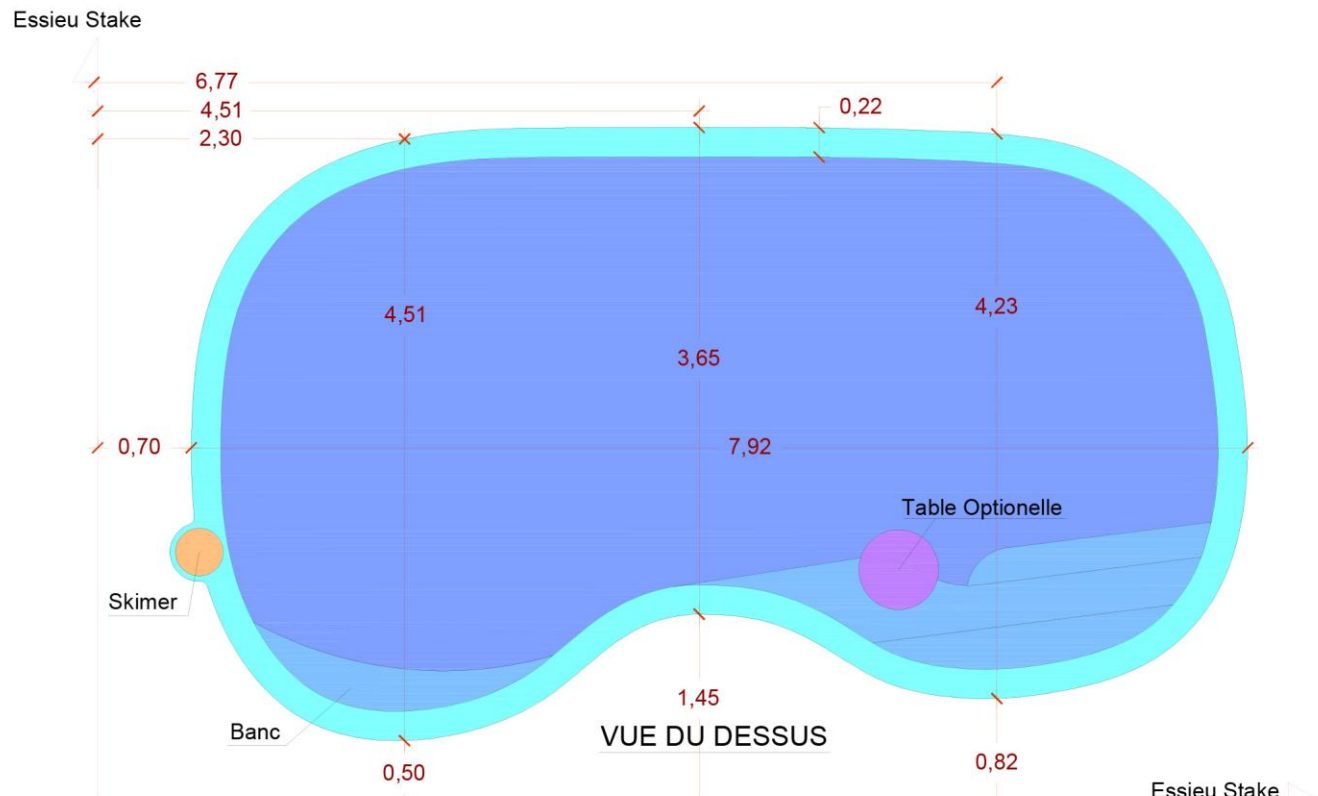

PLAN BAHAMA

MESURES EXT PISCINE : 7,92 X 4,51 m
 PROFONDEUR MAXIMALE: 1,90 m
 PROFONDEUR MINIMALE: 1,03 m

Mesures en mètres, tolérance ± 2cm mesure