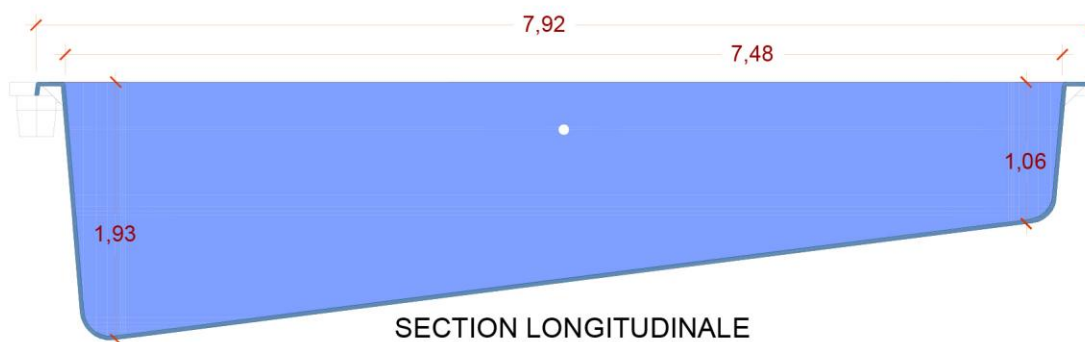

PLAN BAHAMA

MESURES EXT PISCINE : 7,92 X 4,51 m
 PROFONDEUR MAXIMALE: 1,90 m
 PROFONDEUR MINIMALE: 1,03 m

Mesures en mètres, tolérance ± 2cm mesure