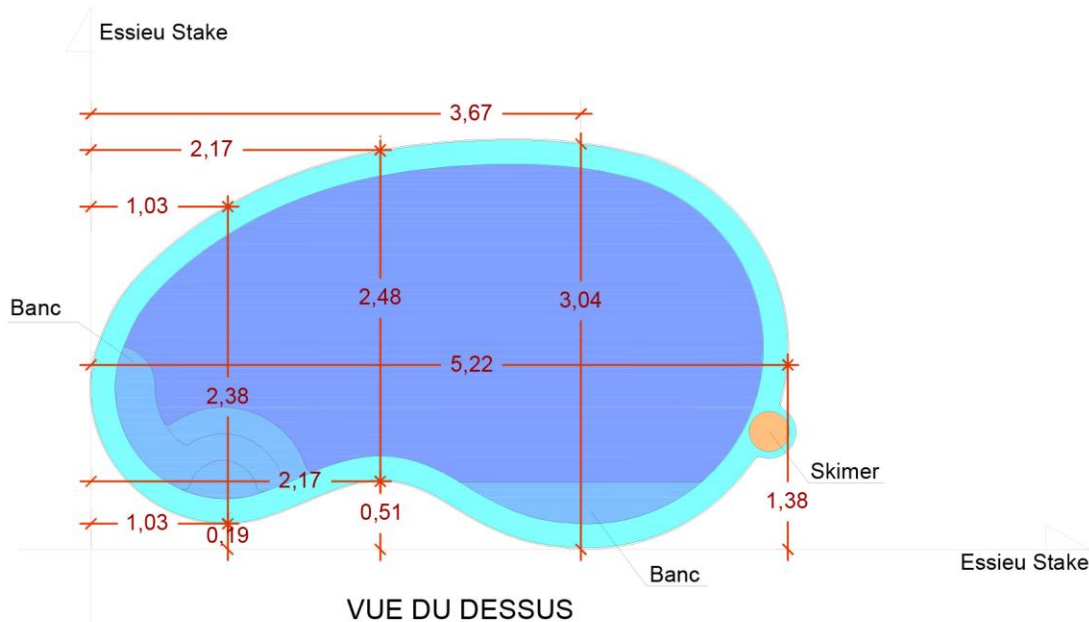

PLAN FREEDOM 2000

MESURES EXT PISCINE : 5,22 X 3,04 m
 PROFONDEUR MAXIMALE: 1,17 m
 LARGEUR MARGELLE INTEGREG: 0,19 m

Mesures en mètres, tolérance ± 2cm mesure

Date de préparation: juin 2012

Modèle: Freedom 2000