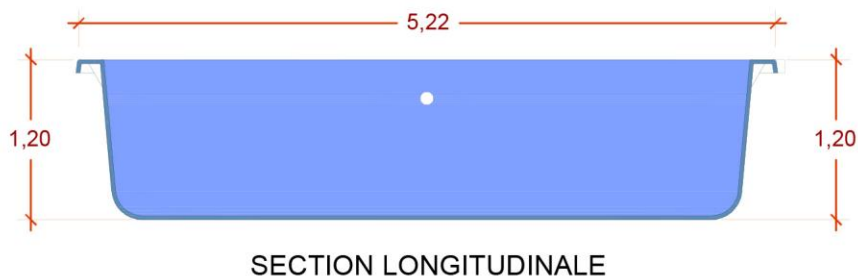

PLAN FREEDOM 2000

MESURES EXT PISCINE : 5,22 X 3,04 m
 PROFONDEUR MAXIMALE: 1,17 m
 LARGEUR MARGELLE INTEGREG: 0,19 m

Mesures en mètres, tolérance ± 2cm mesure

Date de préparation: juin 2012

Modèle: Freedom 2000