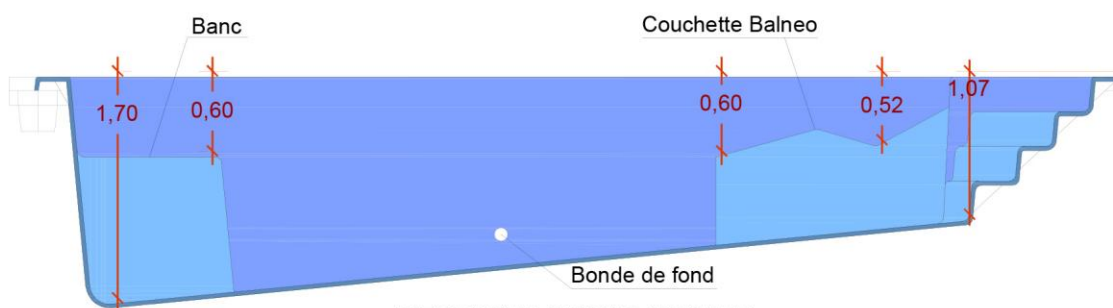

PLAN GRECIAN

VUE DU DESSUS

MESURES EXT PISCINE : 8,18-7,12 X 4,19 m
 PROFONDEUR MAXIMALE: 1,70 m
 PROFONDEUR MINIMALE: 1,07 m
 LARGEUR MARGELLE INTEGREG: 0,26 m

SECTION LONGITUDINALE

SECTION TRANSVERSALE

Mesures en mètres, tolérance ± 2cm mesure