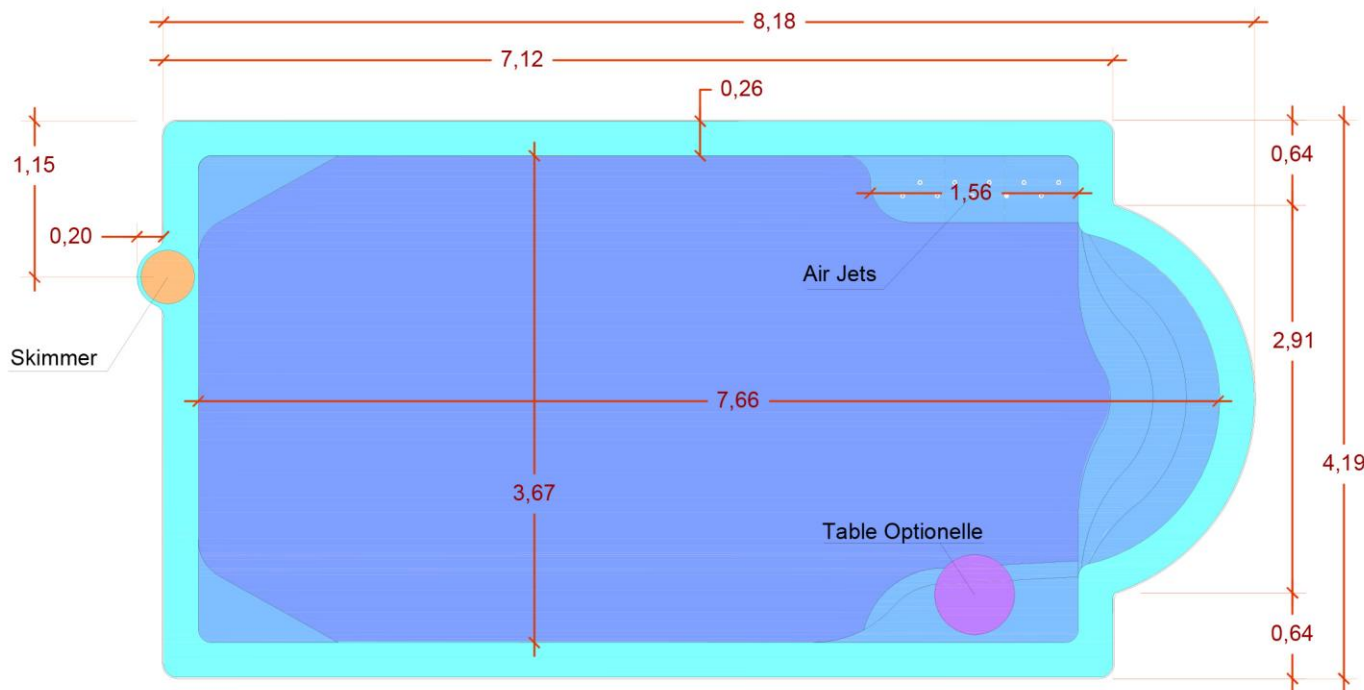

PLAN GRECIAN

VUE DU DESSUS

MESURES EXT PISCINE : 8,18-7,12 X 4,19 m
 PROFONDEUR MAXIMALE: 1,70 m
 PROFONDEUR MINIMALE: 1,07 m
 LARGEUR MARGELLE INTEGREG: 0,26 m

SECTION LONGITUDINALE

SECTION TRANSVERSALE

Mesures en mètres, tolérance ± 2cm mesure