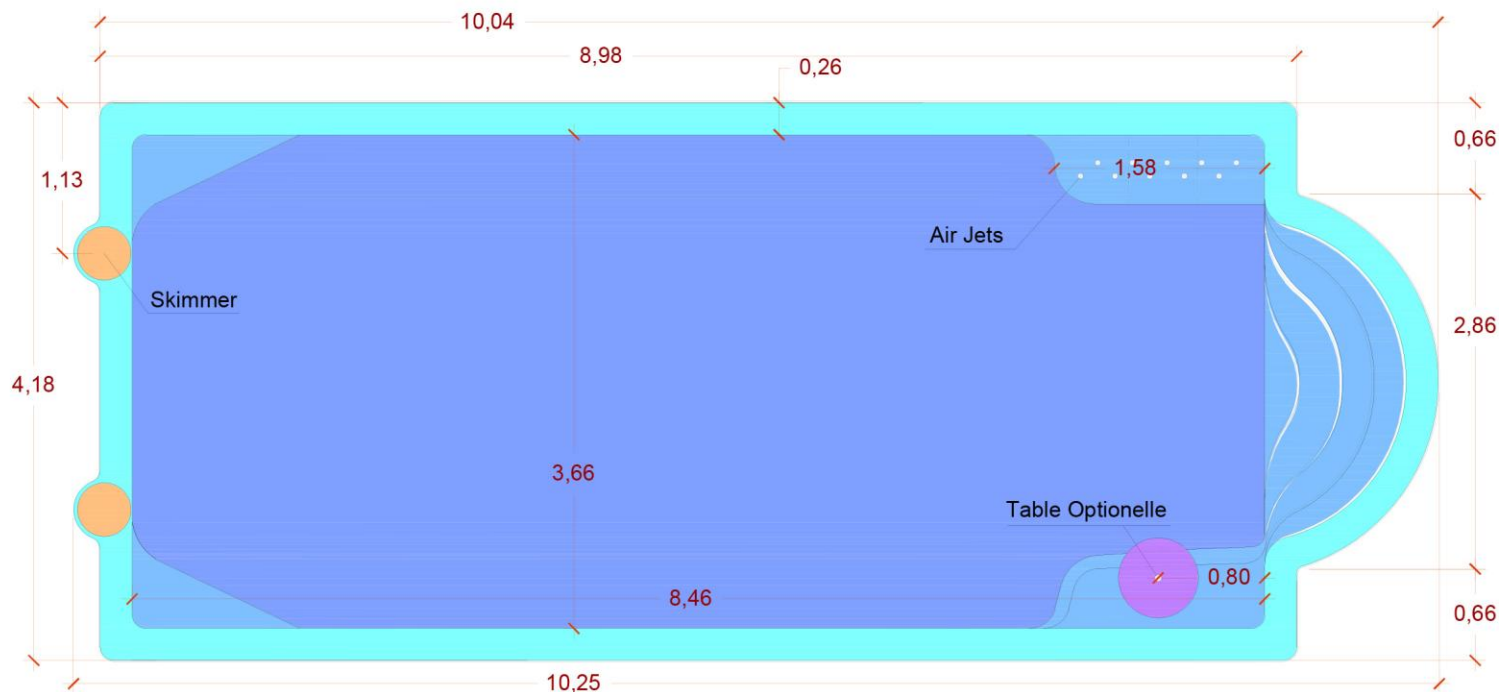

# PLAN HAWAIIAN

MESURES EXT PISCINE : 10,04 X 4,18 m  
 PROFONDEUR MAXIMALE: 1,42 m  
 LARGEUR MARGELLE INTEGREG: 0,26 m

VUE DU DESSUS

SECTION LONGITUDINALE

SECTION TRANSVERSALE

Mesures en mètres, tolérance ± 2cm mesure