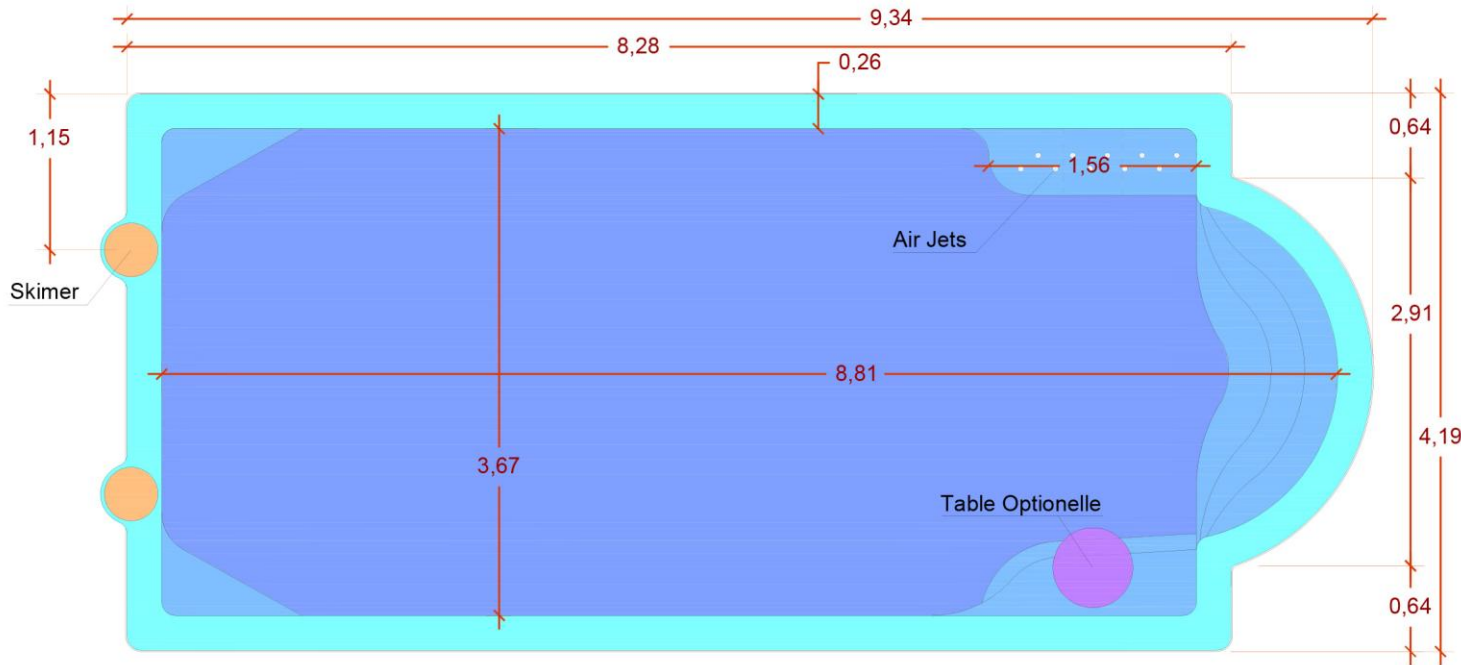

PLAN MAJESTIC MODÈLE V2

MESURES EXT PISCINE : 9,34-8,28 X 4,19 m
 PROFONDEUR MAXIMALE: 1,82 m
 PROFONDEUR MINIMALE: 1,07 m
 LARGEUR MARGELLE INTEGREG: 0,26 m

VUE DU DESSUS

SECTION LONGITUDINALE

SECTION TRANSVERSALE

Mesures en mètres, tolérance ± 2cm mesure