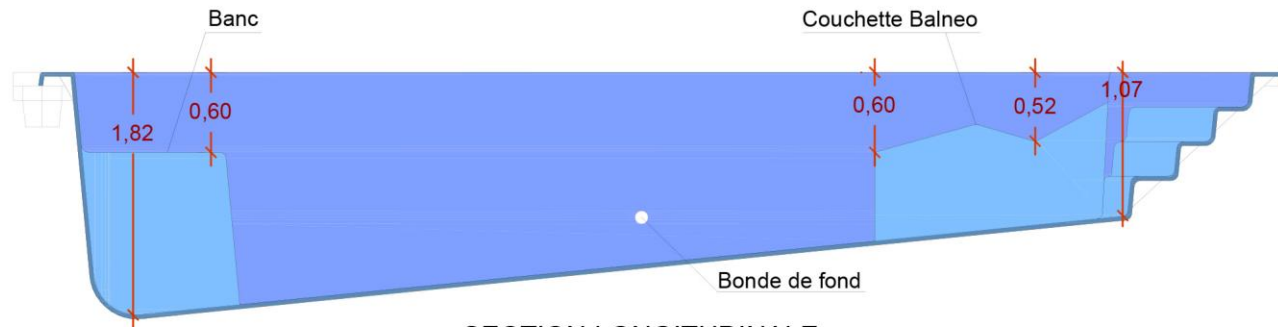

PLAN MAJESTIC MODÈLE V2

MESURES EXT PISCINE : 9,34-8,28 X 4,19 m
 PROFONDEUR MAXIMALE: 1,82 m
 PROFONDEUR MINIMALE: 1,07 m
 LARGEUR MARGELLE INTEGREG: 0,26 m

VUE DU DESSUS

SECTION LONGITUDINALE

SECTION TRANSVERSALE

Mesures en mètres, tolérance ± 2cm mesure