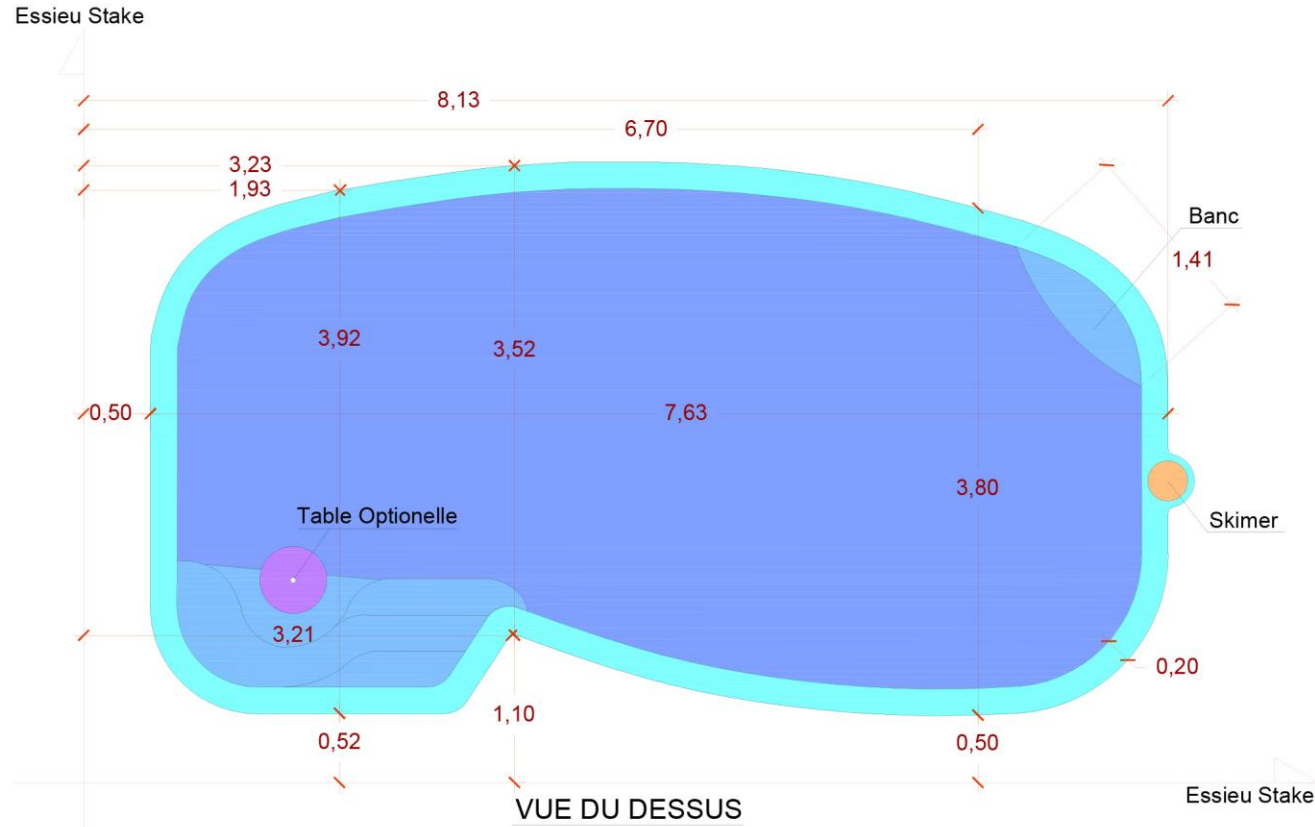

# PLAN OASIS

MESURES EXT PISCINE : 7,63 X 3,92 m  
 PROFONDEUR MAXIMALE: 1,77 m  
 PROFONDEUR MINIMALE: 1,03 m

Mesures en mètres, tolérance ± 2cm mesure