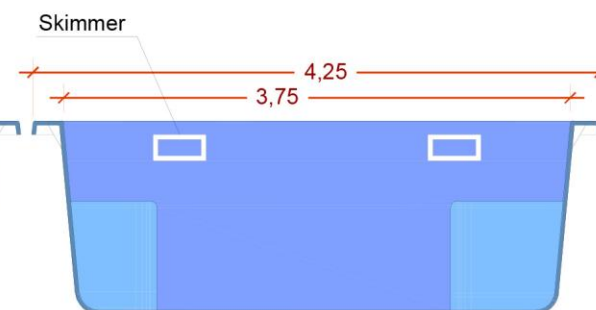

# PLAN PLATINUM 10

MESURES EXT PISCINE : 10,40X 4,25 m  
 PROFONDEUR MAXIMALE : 1,42 m  
 LARGEUR MARGELLE INTEGREG: 0,25 m

VUE DU DESSUS

SECTION LONGITUDINALE

SECTION TRANSVERSALE

Mesures en mètres, tolérance ± 2cm mesure