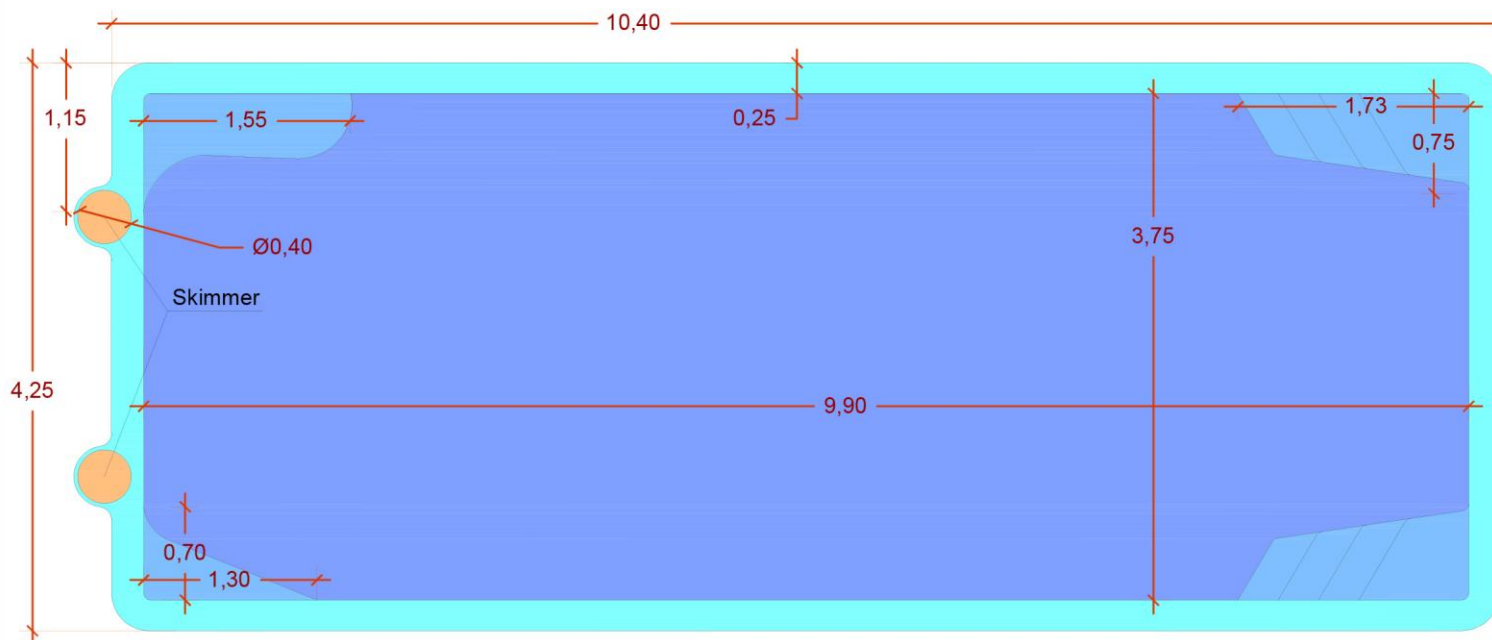

# PLAN PLATINUM 10

MESURES EXT PISCINE : 10,40X 4,25 m  
 PROFONDEUR MAXIMALE : 1,42 m  
 LARGEUR MARGELLE INTEGREG: 0,25 m

VUE DU DESSUS

SECTION LONGITUDINALE

SECTION TRANSVERSALE

Mesures en mètres, tolérance ± 2cm mesure