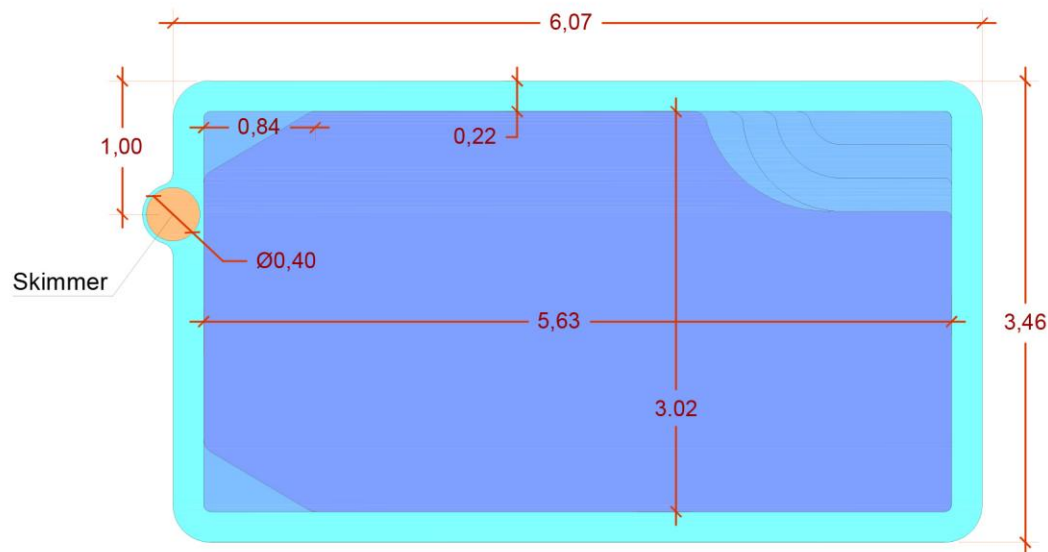

PLAN PLATINUM 6

VUE DU DESSUS

MESURES EXT PISCINE : 6,07 X 3,46 m
PROFONDEUR MAXIMALE: 1,58 m
LARGEUR MARGELLE INTEGREG: 0,22 m

SECTION LONGITUDINALE

SECTION TRANSVERSALE

Mesures en mètres, tolérance ± 2cm mesure