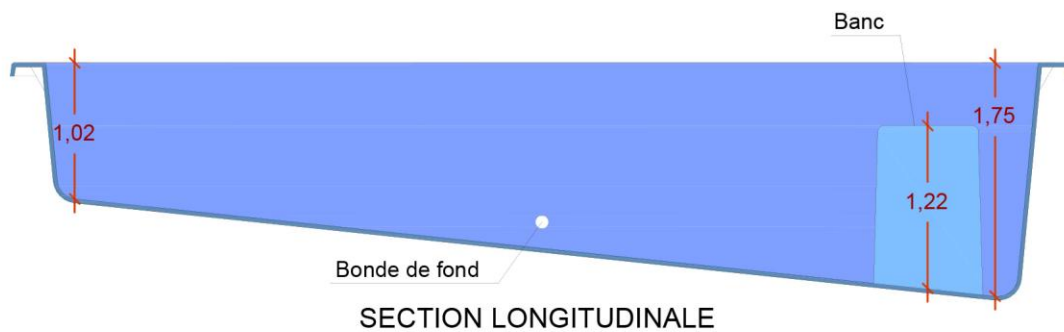

PLAN TROPICANA SPA

MESURES EXT PISCINE : 7,99 X 4,37 m
 PROFONDEUR MAXIMALE: 1,75 m
 PROFONDEUR MINIMALE: 1,02 m
 LARGEUR MARGELLE INTEGREC: 0,19 m

Mesures en mètres, tolérance ± 2cm mesure