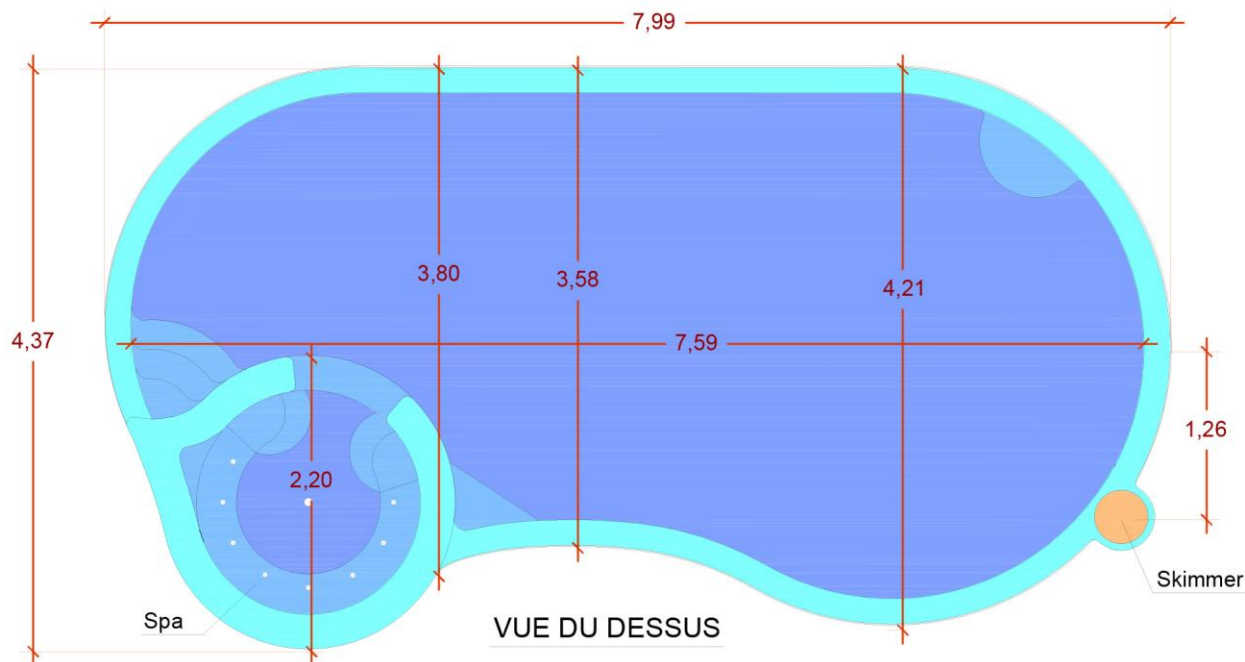

PLAN TROPICANA SPA

MESURES EXT PISCINE : 7,99 X 4,37 m
 PROFONDEUR MAXIMALE: 1,75 m
 PROFONDEUR MINIMALE: 1,02 m
 LARGEUR MARGELLE INTEGREC: 0,19 m

Mesures en mètres, tolérance ± 2cm mesure