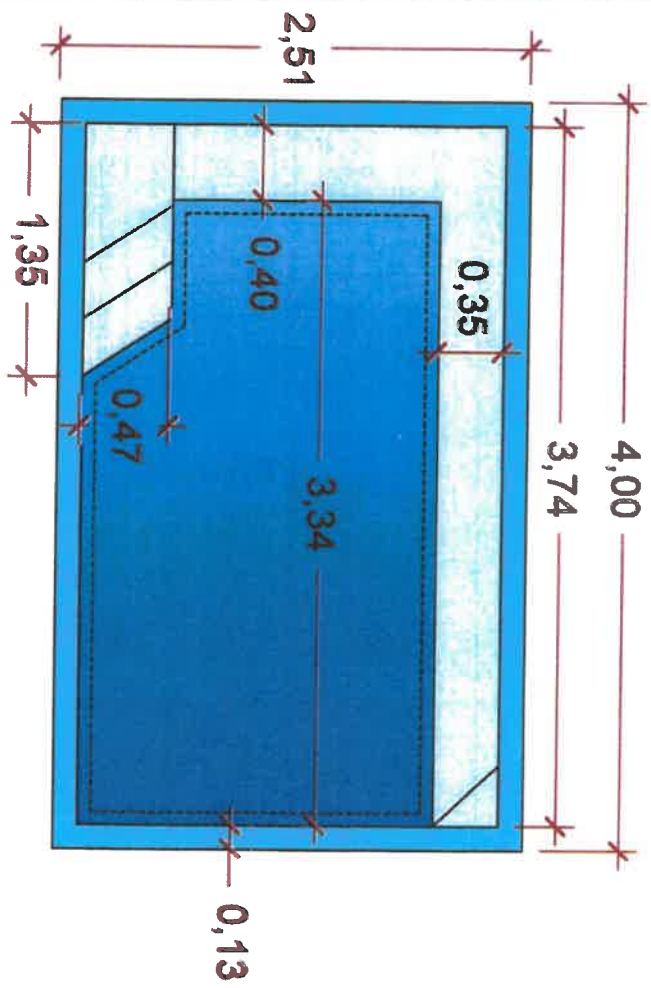

29-11-17

Entertainer 4

Provisional

Medidas en metros, tolerancia de medición ±2cm

Medidas máximas piscina: 4,00 x 2,51
 Profundidad máxima piscina: 1.20

Modelo:

ATLANTIS 4