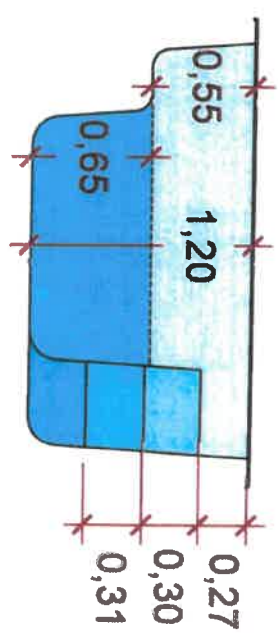

29-11-17

Entertainer 4

Provisional

Medidas en metros, tolerancia de medición ±2cm

Medidas máximas piscina: 4,00 x 2,51
 Profundidad máxima piscina: 1.20

Modelo:

ATLANTIS 4