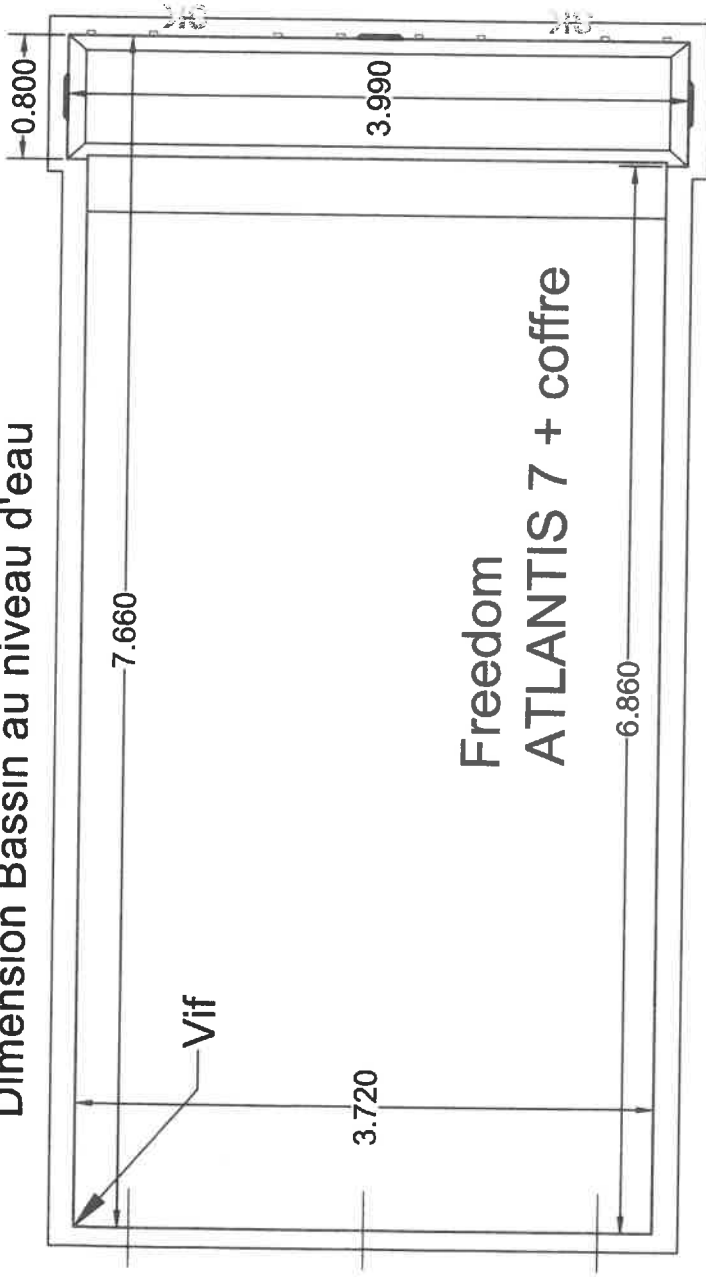

Dimension Bassin au niveau d'eau

Freedom ATLANTIS 7 + coffre

Atlantic 7 Largeur bassin (niveau d'eau)	
coffre	3.99
0 m	3.72
1m	3.72
2m	3.721
3m	3.723
4m	3.728
5m	3.73
6m	3.734
7m	3.735
8m	0
9m	0
10m	0
11m	0
12m	0

Spécificité couv auto

- Mécanisme IMMI ref: 070407 (freedom)
- Poutrelle Alu 70 (3.95m) / Fixation paroi
- Caillebotis STD 700x4000 (Alu: recoupe d'une planche*)
- Equerre caillebotis x2
- Support Anti-Flexion Fixation paroi x1
- Kit visserie fixation freedom ref: 070408
- Kit pièces a sceller pour coque
- x3 Plaque a sceller TEFLON ref:906572
- x1 Kit barre teflon ref:906481 (x8 morceaux de 10cm**) a

*Main d'oeuvre recoupe Caillebotis Alu
Ref: 988888 60€ HT
**Main d'oeuvre recouper barre teflon 906481
Ref: 988888 16€ HT

DIMENSION FINIE DE CHAQUE PRODUIT

Couv Bulle en forme
Dimension: 6.86x3.72

Enrouleur

Couv Hiver en forme
-Version T
-Intersup Top: 8.36x4.42m

Couv a Barre
-Tramontane: 8.26x4.32m
-Alizée: 8.16x4.22m

Stockage

Couv Auto Immergée
Largeur Tablier fini: 3.69m