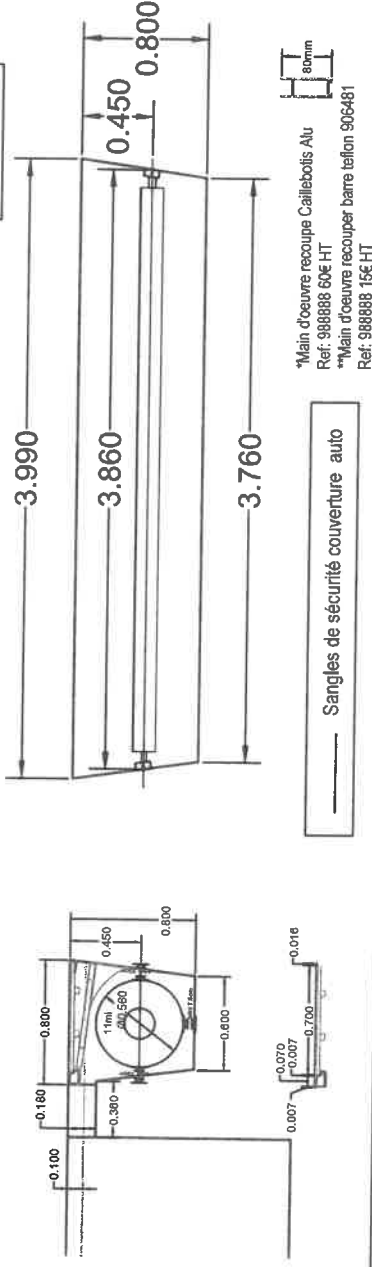

Dimension Bassin au niveau d'eau

Freedom ATLANTIS 7 + coffre

Atlantic 7 Largeur bassin (niveau d'eau)	
coffre	3.99
0 m	3.72
1m	3.72
2m	3.721
3m	3.723
4m	3.728
5m	3.73
6m	3.734
7m	3.735
8m	0
9m	0
10m	0
11m	0
12m	0

Spécificité couv auto

- Mécanisme IMMI ref: 070407 (freedom)
- Poutrelle Alu 70 (3.95m) / Fixation paroi
- Caillebotis STD 700x4000 (Alu: recoupe d'une planche*)
- Equerre caillebotis x2
- Support Anti-Flexion Fixation paroi x1
- Kit visserie fixation freedom ref: 070408
- Kit pièces a sceller pour coque
- x3 Plaque a sceller TEFLON ref:906572
- x1 Kit barre teflon ref:906481 (x8 morceaux de 10cm**) a

*Main d'oeuvre recoupe Caillebotis Alu
Ref: 988888 60€ HT
**Main d'oeuvre recouper barre teflon 906481
Ref: 988888 16€ HT

DIMENSION FINIE DE CHAQUE PRODUIT

Couv Bulle en forme
Dimension: 6.86x3.72

Enrouleur

Couv Hiver en forme
-Version T
-Intersup Top: 8.36x4.42m

Couv a Barre
-Tramontane: 8.26x4.32m
-Alizée: 8.16x4.22m

Stockage

Couv Auto Immergée
Largeur Tablier fini: 3.69m