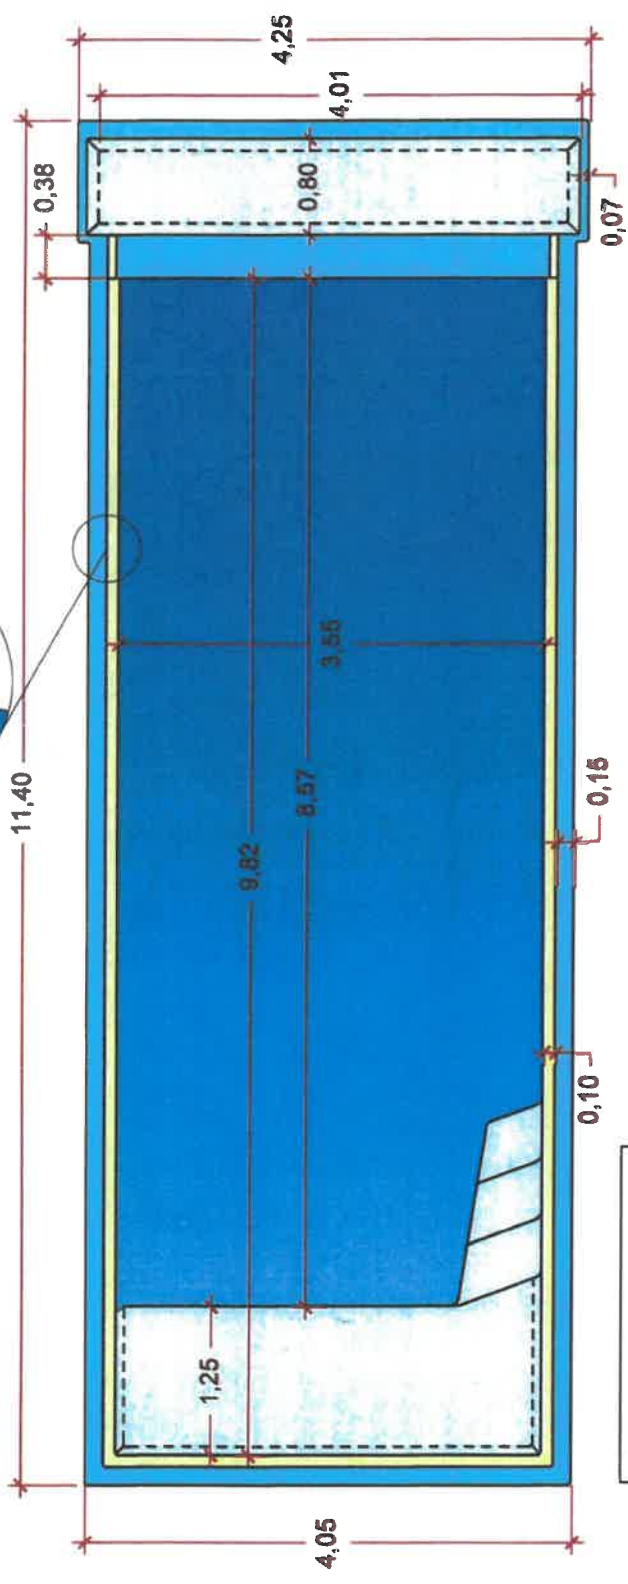

Medidas máximas piscina: 11,40 x 4,25
Profundidad máxima piscina: 1,45