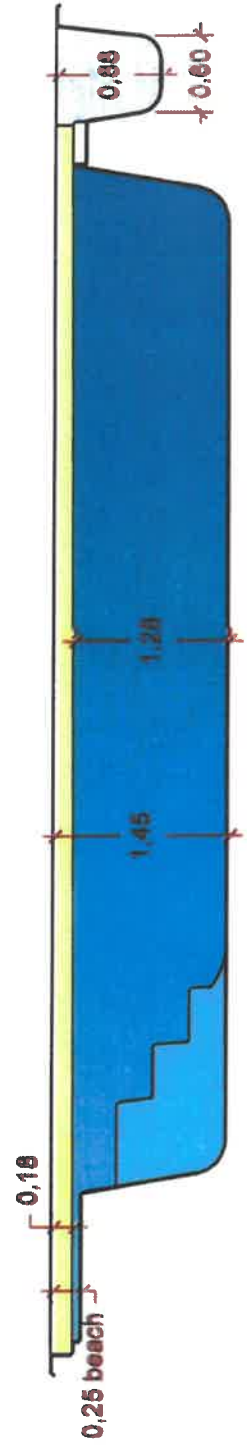

Medidas en metros, tolerancia de medición ±2cm.

Fecha de revisión: Febrero 2019

Modelo: