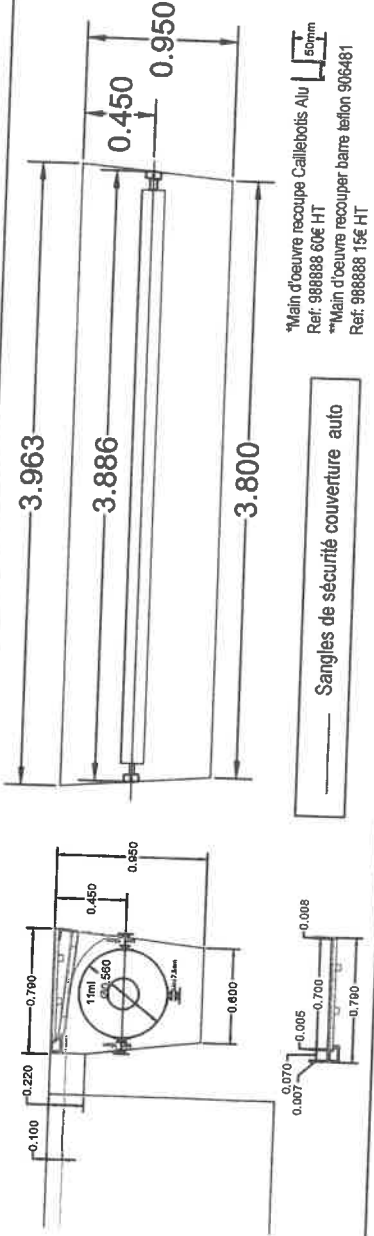

Freedom PLATINIUM 10 + coffre

- Spécificité couv auto**
- Mécanisme IMMI ref: 070407 (freedom)
 - Poutrelle Alu 70 (3.91m) / Fixation paroi
 - Caillebotis STD 700x4000 (Alu: recoupe d'une planche*)
 - Equerre caillebotis x2
 - Support Anti-Fexion Fixation paroi x1
 - Kit visserie fixation freedom ref: 070408
- Kit pièces a sceller pour coque
x3 Plaque a sceller TEFLON ref:906572
x1 Kit barre teflon ref:906481 (x8 morceaux de 10cm**) 0

Sangles de sécurité couverture auto

DIMENSION FINIE DE CHAQUE PRODUIT

Couv Bulle en forme
Dimension: 10.12x3.73

Couv Hiver en forme
-Version T
-Intersup Top: 11.61x4.44m

Couv a Barre
-Tramontane: 11.51x4.34m
-Alizée: 11.41x4.24m

Couv Auto Immergée
Largeur Tablier fini: 3.702m