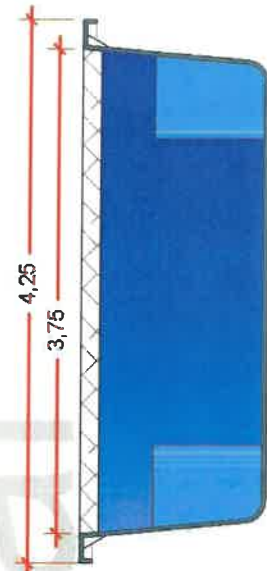

PLANO COTAS - PLATINUM 7 CON COFRE PROV.

MEDIDAS EXT PISCINA + COFRE : 8,04 X 4,25 m
 PROFUNDIDAD MÁXIMA VASO: 1,43 m ANCHO
 BORDILLO: 0,25-0,12 m

PLANTA

SECCION TRANSVERSAL AA'

SECCION LONGITUDINAL

Medidas en metros, tolerancia de medición ±2cm