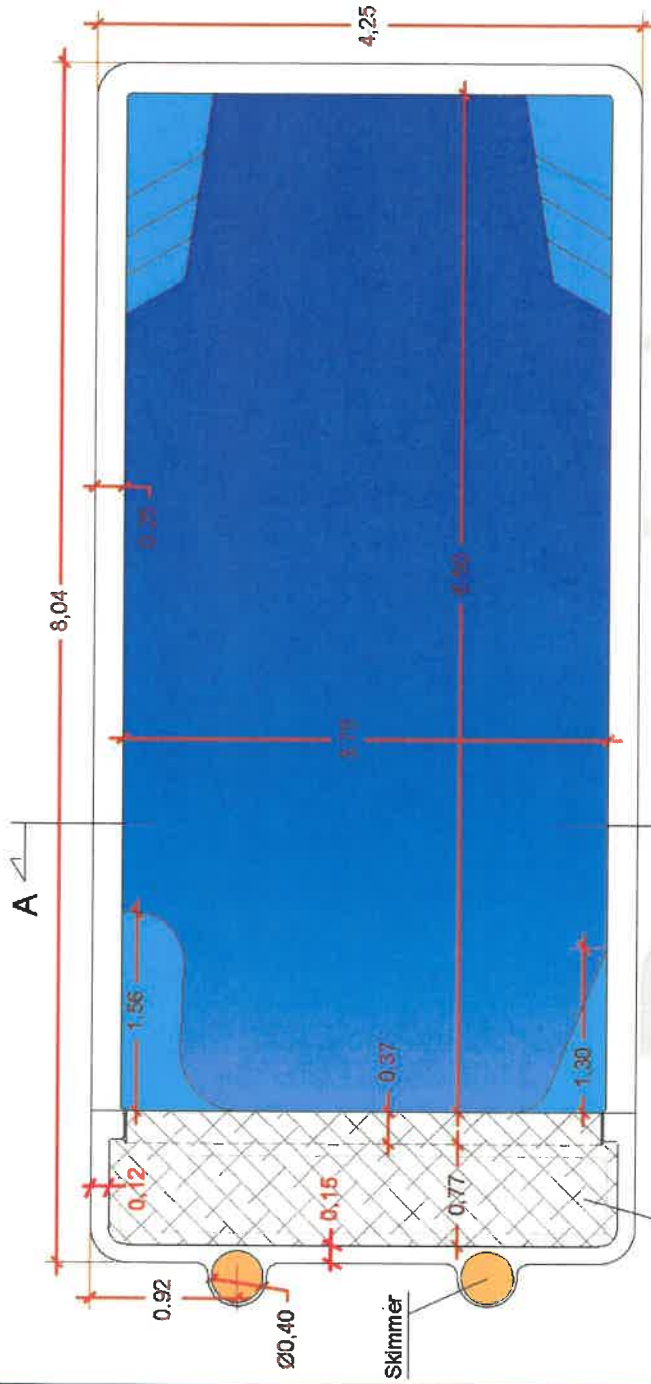

PLANO COTAS - PLATINUM 7 CON COFRE PROV.

MEDIDAS EXT PISCINA + COFRE : 8,04 X 4,25 m
 PROFUNDIDAD MÁXIMA VASO: 1,43 m ANCHO
 BORDILLO: 0,25-0,12 m

PLANTA

SECCION TRANSVERSAL AA'

SECCION LONGITUDINAL

Medidas en metros, tolerancia de medición ±2cm