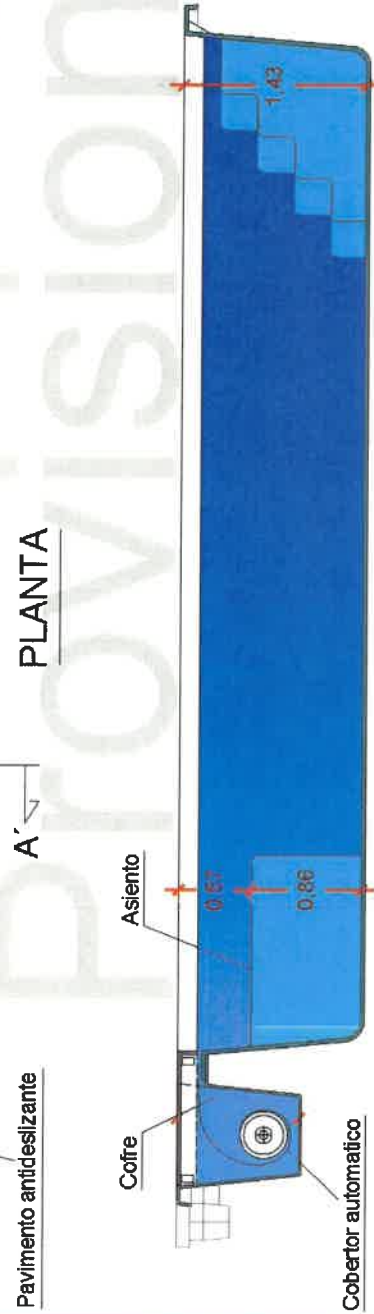

PLANO COTAS - PLATINUM 7 CON COFRE PROV.

MEDIDAS EXT PISCINA + COFRE : 8,04 X 4,25 m
 PROFUNDIDAD MÁXIMA VASO: 1,43 m ANCHO
 BORDILLO: 0,25-0,12 m

PLANTA

SECCION TRANSVERSAL AA'

SECCION LONGITUDINAL

Medidas en metros, tolerancia de medición ±2cm

Modelo: platinum 7 cofre