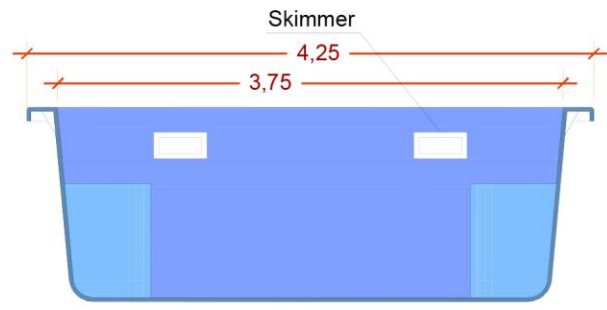

PLAN PLATINUM 8

MESURES EXT PISCINE : 8,47 X 4,25 m
 PROFONDEUR MAXIMALE: 1,43 m
 LARGEUR MARGELLE INTEGREG: 0,25 m

VUE DU DESSUS

SECTION LONGITUDINALE

SECTION TRANSVERSALE

Mesures en mètres, tolérance ± 2cm mesure