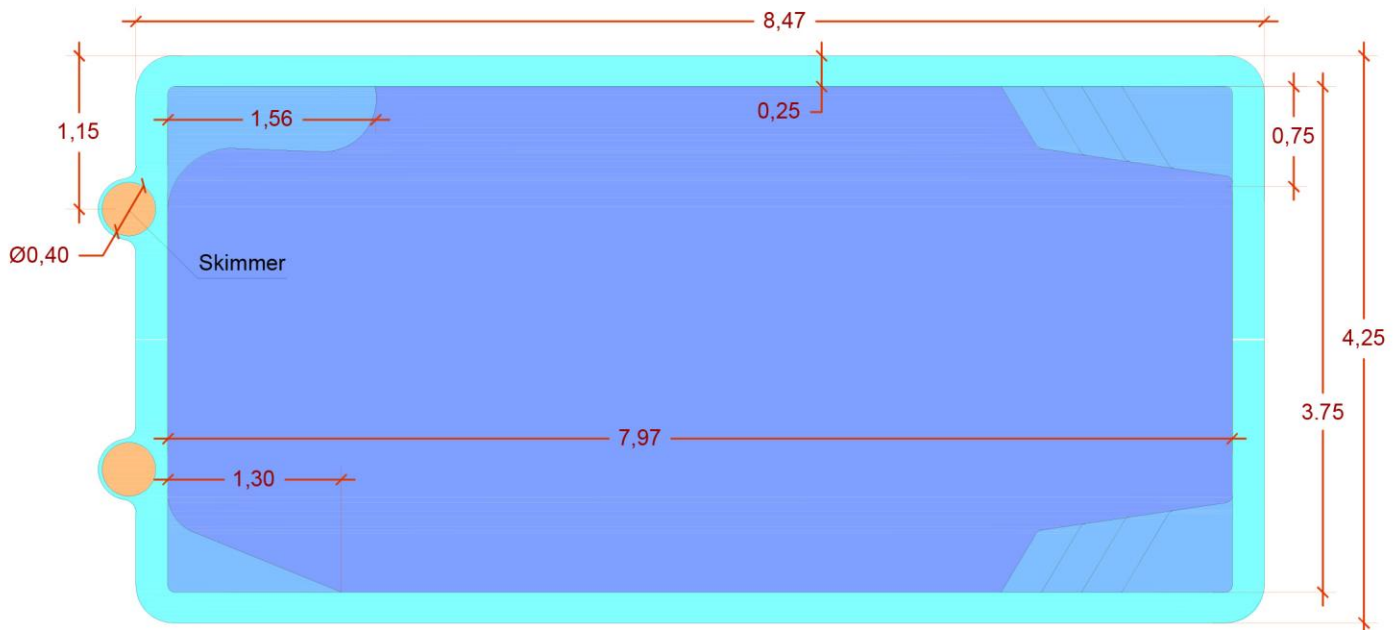

PLAN PLATINUM 8

MESURES EXT PISCINE : 8,47 X 4,25 m
 PROFONDEUR MAXIMALE: 1,43 m
 LARGEUR MARGELLE INTEGREG: 0,25 m

VUE DU DESSUS

SECTION LONGITUDINALE

SECTION TRANSVERSALE

Mesures en mètres, tolérance ± 2cm mesure